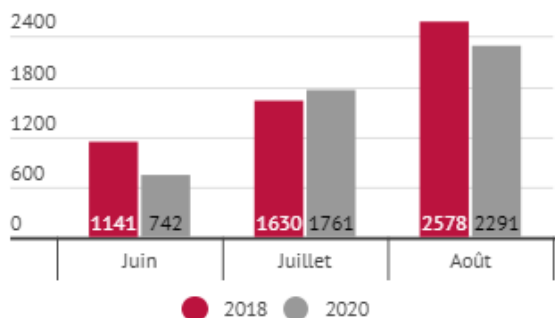

# Bilan fréquentation

## > Visiteurs français

### >>> Nombre de contact

Baisse attendue et confirmée pour le mois de juin, mais une saison estivale qui s'avère finalement bonne et même meilleure en août avec un tourisme de proximité #SortezChezVous